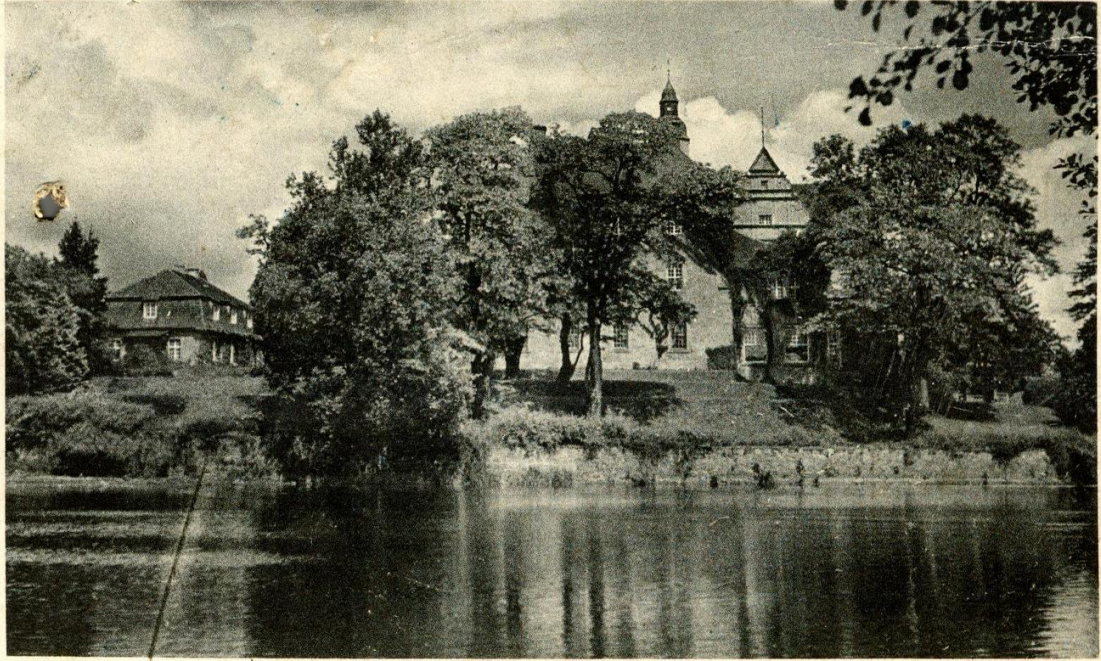

Zamek Nowy w Plotach na starych widokówkach

Stare widokówki dostępne na stronie <https://zamikilubuskie.pl/ploty/#&gid=1&pid=1>

Plathe i. Pom.
Rega m. Schloß

Plathe i. Pom.

Schloss.

Plathe, Schloß

Plathe, Dom

Schlosshof

Plathe i. Pom. Schlossterrasse.

Plathe i. P.

Gräfl. von Bismard-Osten'sches Schloss