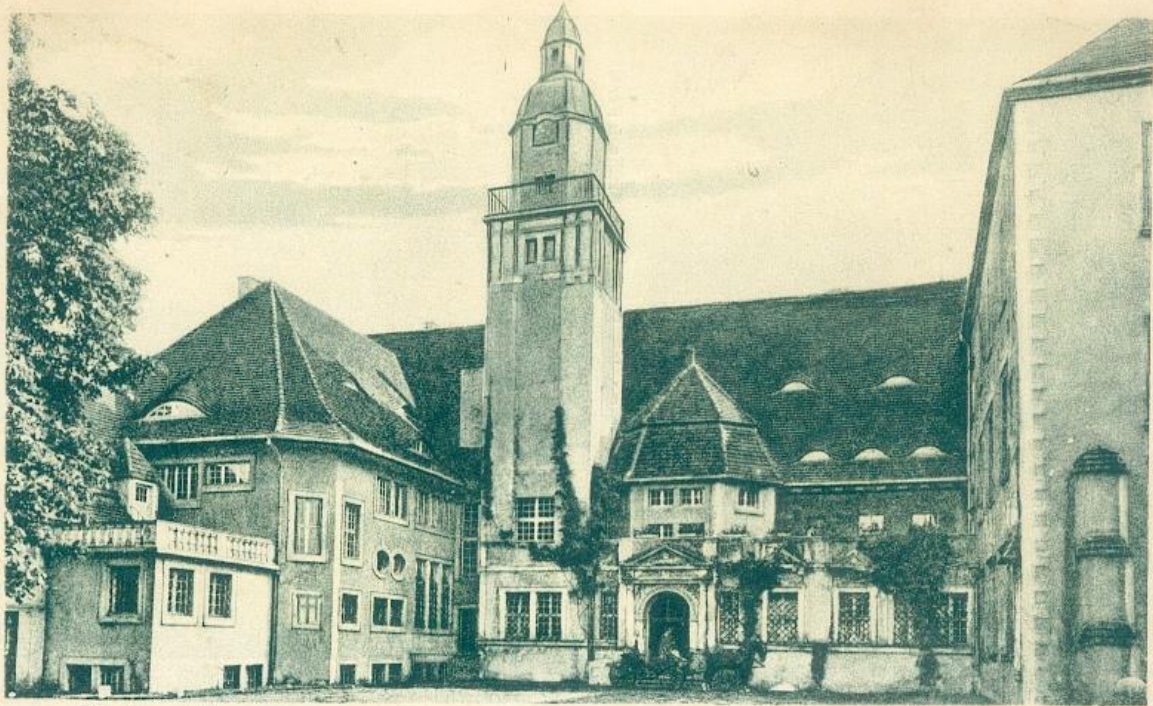

Zamek Nowy w Plotach na starych widokówkach

Stare widokówki dostępne na stronie <https://zamikilubuskie.pl/ploty/#&gid=1&pid=1>

Plathe i. Pom.
Rega m. Schloß

Plathe i. Pom.

Schloss.

Plathe, Schloß

Plathe, Dom

Schlosshof

Plathe i. Pom. Schlossterrasse.

Plathe i. P.

Gräfl. von Bismard-Osten'sches Schloss