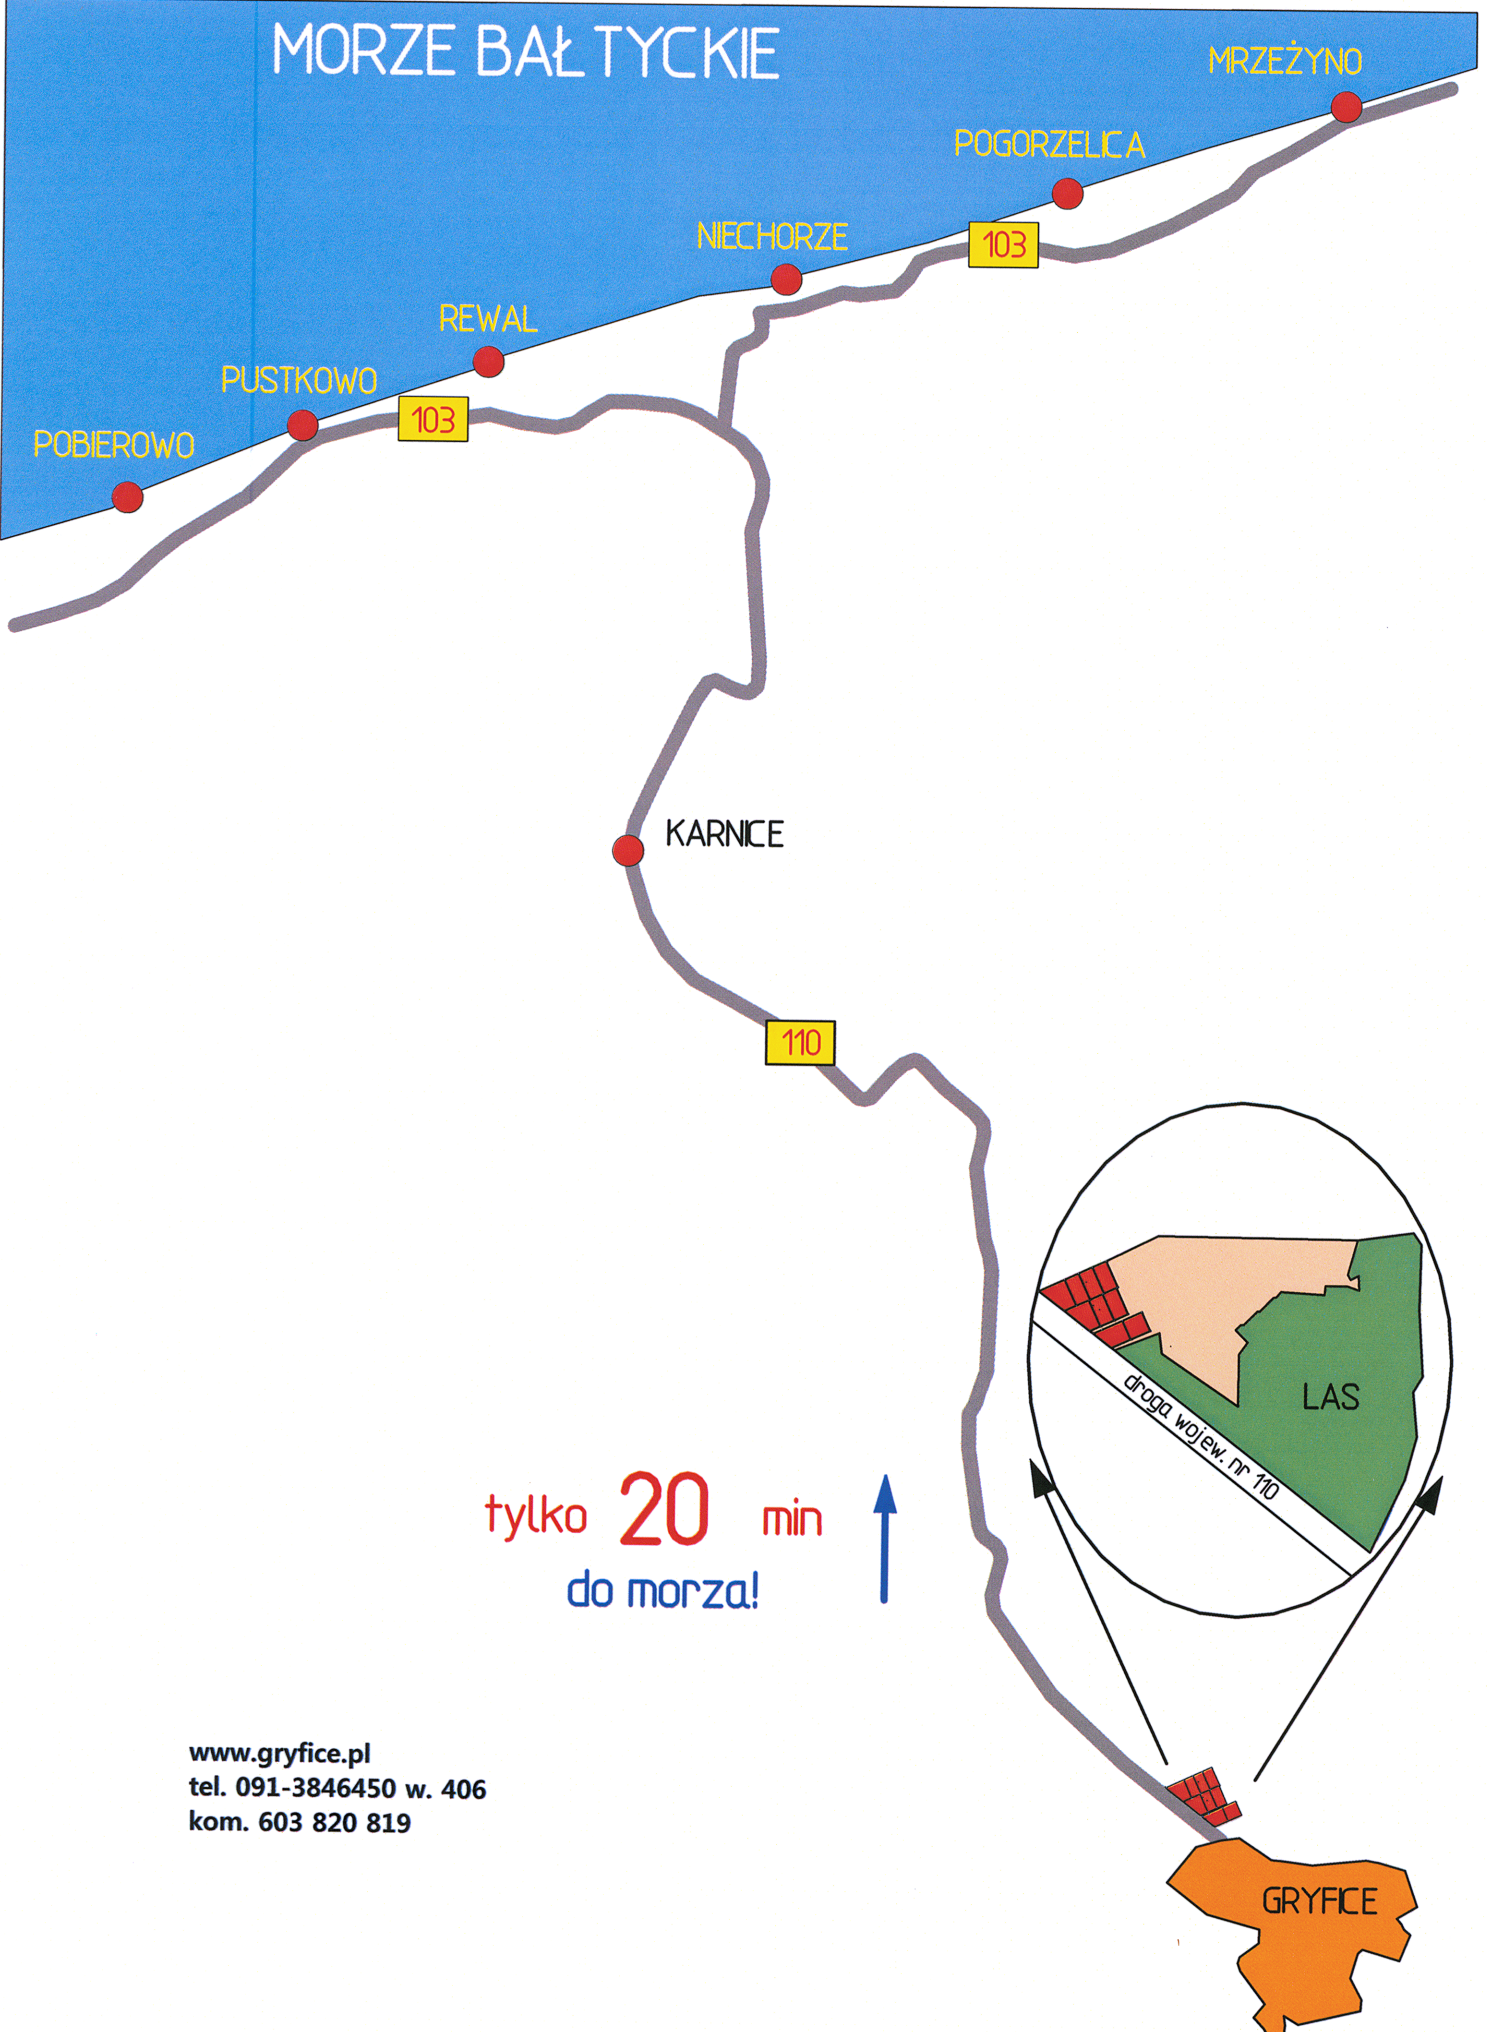

MORZE BAŁTYCKIE

MRZEŻYNO

POGORZELCA

NECHORZE

REWAL

PUSTKOWO

POBIEROWO

tylko **20** min
do morza!