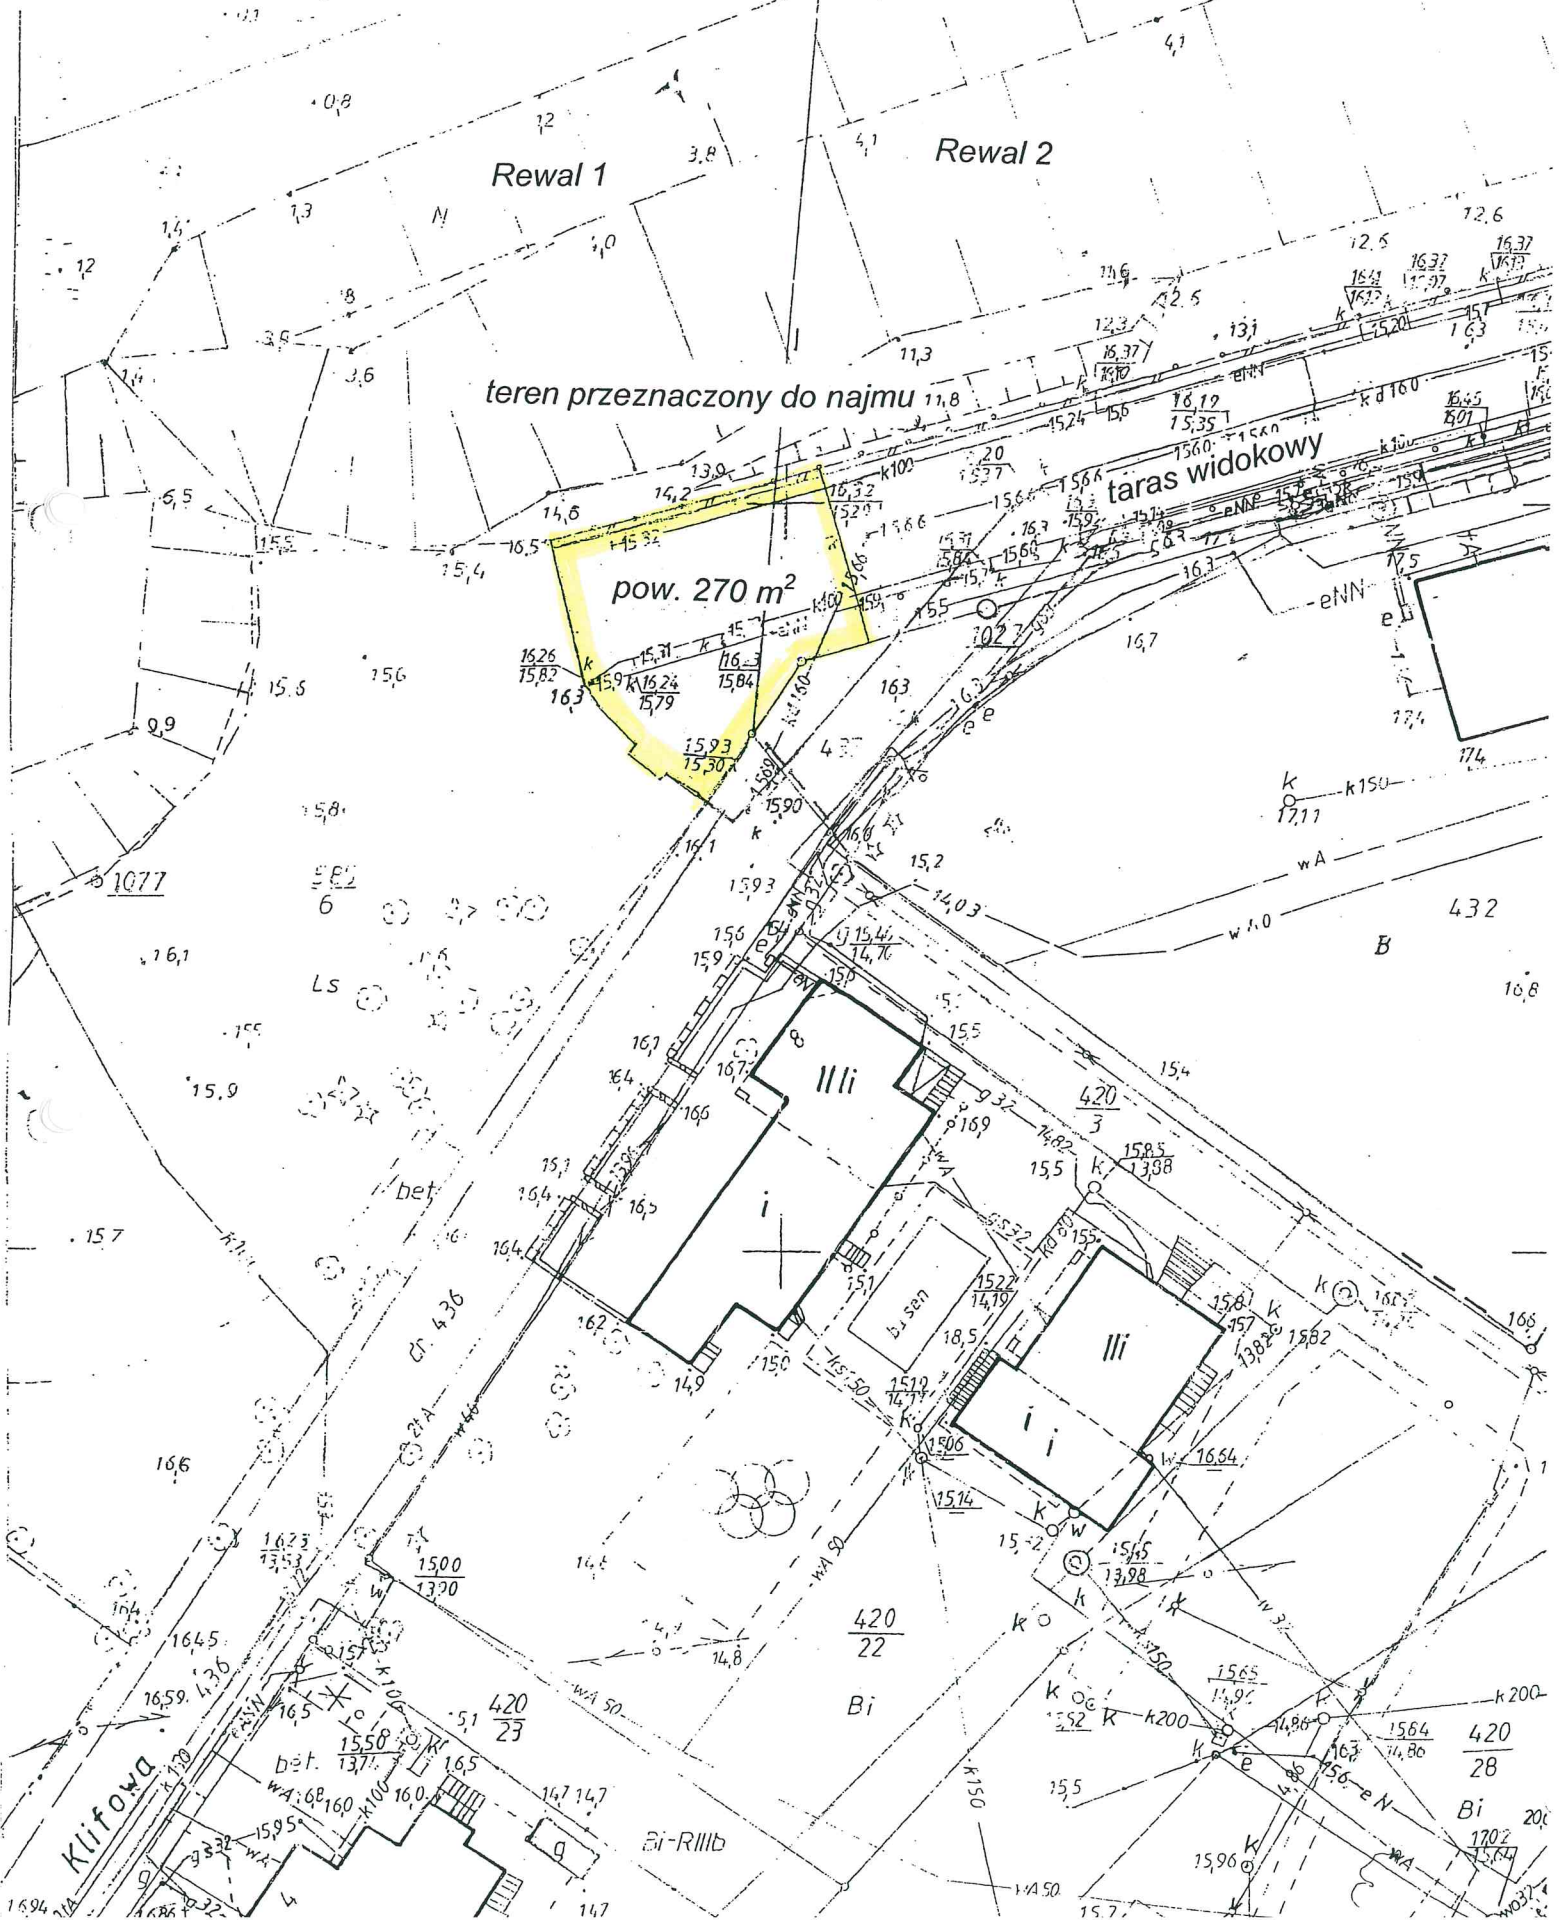

Skala 1:500

teren przeznaczony do najmu

pow. 270 m²

taras widokowy

Rewal 1

Rewal 2

Klifowa

Bi

Bi-Riib

Bi

Bi